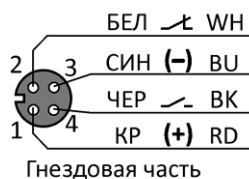

СХЕМА ПОДКЛЮЧЕНИЯ

ОСНОВНЫЕ ХАРАКТЕРИСТИКИ

Кабель	ПВХ 5,5 мм/4x0,2
Длина кабеля	2 м
Ток нагрузки максимальный	1 А
Степень защиты по IEC 60529	IP67
Категория применения	DC13/AC140
Рабочая температура	-25...+75 °С