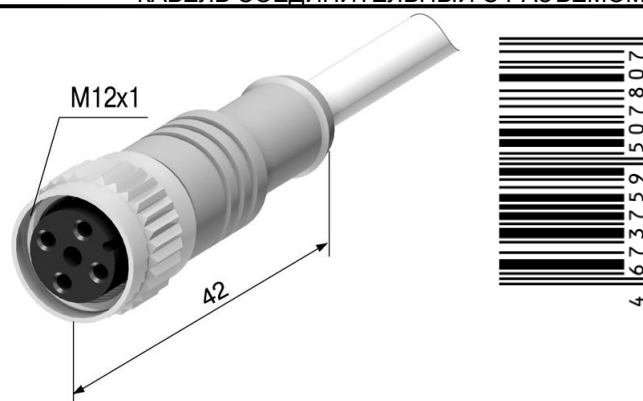

СХЕМА ПОДКЛЮЧЕНИЯ

ОСНОВНЫЕ ХАРАКТЕРИСТИКИ

Кабель	ПВХ 5,5 мм/4x0,2
Длина кабеля	2 м
Ток нагрузки максимальный	1 А
Степень защиты по IEC 60529	IP67
Категория применения	DC13/AC140
Рабочая температура	-25...+75 °С

- ▶ M12x1, гнездо - четыре контакта
- ▶ Гнездо - прямой штуцер
- ▶ Lk = 2 м
- ▶ 4x0,2
- ▶ I = 1 А
- ▶ Резиновое уплотнение

ГАРАНТИИ ИЗГОТОВИТЕЛЯ

Гарантийный срок эксплуатации кабеля – 1,5 года со дня отгрузки потребителю в пределах гарантийного срока хранения.